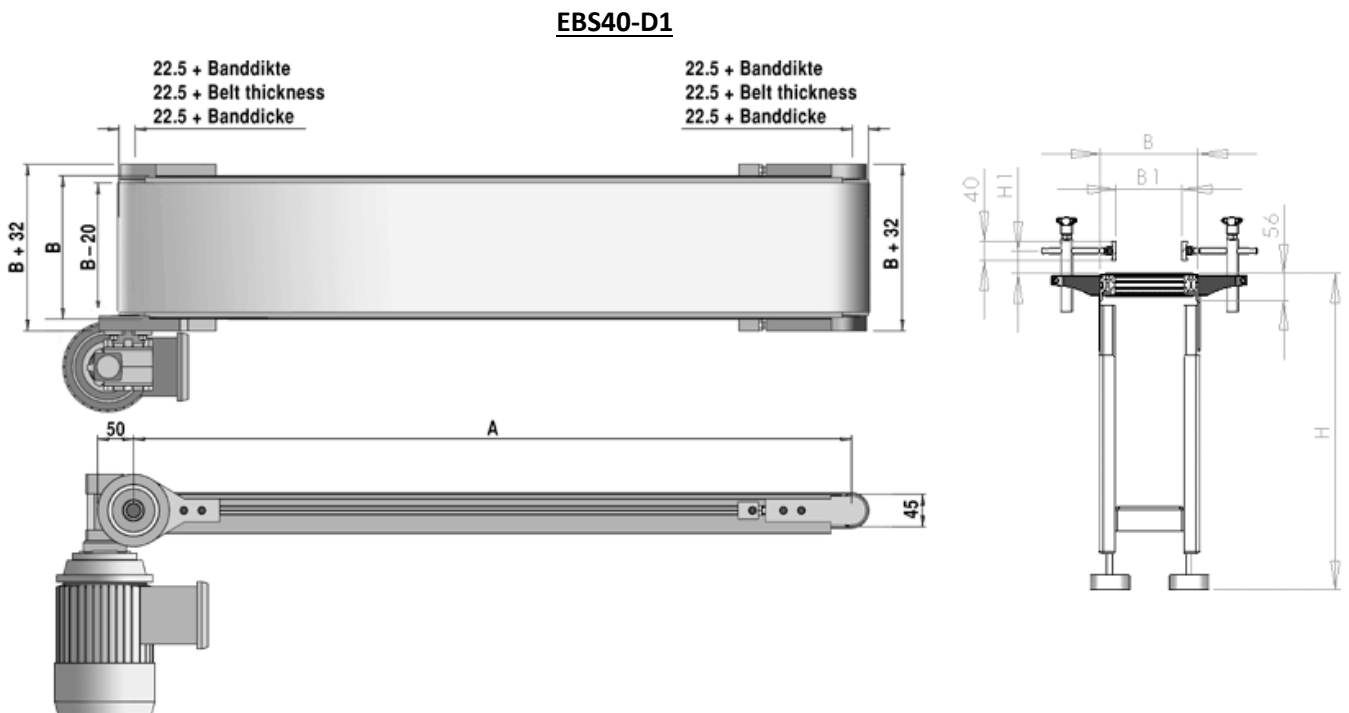

Bandtransportörer

Bandtransportör EBS40

EBS40 är vår storsäljare. Bandtransportörer för transport av lätt och medeltungt styckegods.

Systemet finns i ett antal olika typer av utföranden:

- Direkt drift på drivrullen (D1)
- Direkt drivning och Knife Edge i vändände (D2)
- Indirekt drift på drivrullen (I1)
- Indirekt drivning och Knife Edge i vändände (I2)
- Mittdrift längs sidan på transportören (M1)
- Mittdrift och Knife Edge i vändände (M3)
- **Trummotordrift** med returrulle i diameter 45mm

Se vår [hemsida](#) för förklarande bilder.

EBS40 är uppbyggda av en stomme av aluminiumprofiler med T-spår för enkel infästning av t.ex. sidostyrningar, pushers, givare, ben eller för att fästa upp transportören i ett befintligt stativ.

EBS40 finns i valfria bredder upp till 600mm.

Vill ni att vi bygger den komplett med benstativ, start/stop låda med frekvensstyrning och CE-märkt så gör vi naturligtvis det också.

Bandtransportör EBS80

EBS80 är vår största serie av bandtransportörer för transport av medeltungt och tungt styckegods.

EBS80 är uppbyggda av en stomme av aluminiumprofiler med T-spår för enkel infästning av t.ex. sidostyrningar, pushers, givare, ben eller för att fästa upp transportören i ett befintligt stativ.

EBS80 finns i valfria bredder från 200mm upp till 1200mm.