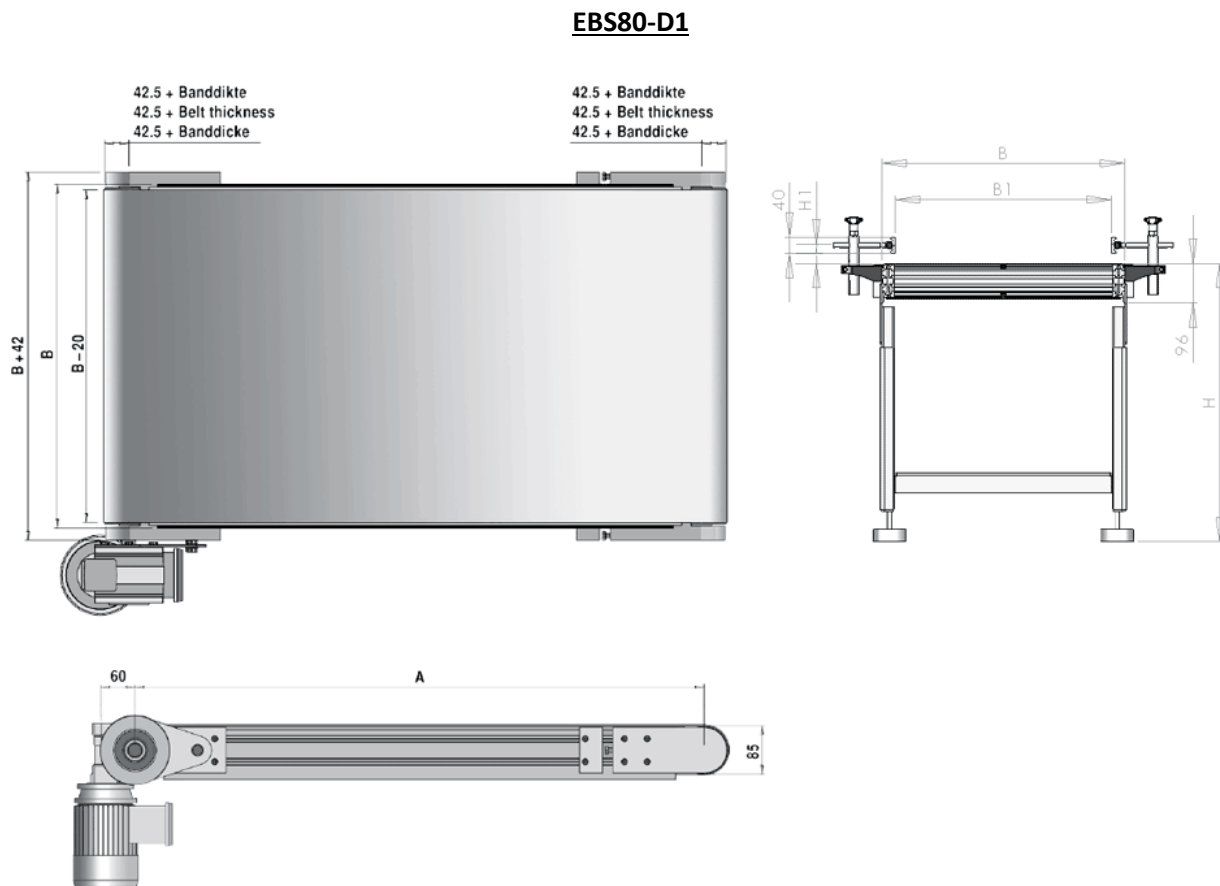

Se vår [hemsida](#) för förklarande bilder.

EBS40 är uppbyggda av en stomme av aluminiumprofiler med T-spår för enkel infästning av t.ex. sidostyrningar, pushers, givare, ben eller för att fästa upp transportören i ett befintligt stativ.

EBS40 finns i valfria bredder upp till 600mm.

Vill ni att vi bygger den komplett med benstativ, start/stop låda med frekvensstyrning och CE-märkt så gör vi naturligtvis det också.

Bandtransportör EBS80

EBS80 är vår största serie av bandtransportörer för transport av medeltungt och tungt styckegods.

EBS80 är uppbyggda av en stomme av aluminiumprofiler med T-spår för enkel infästning av t.ex. sidostyrningar, pushers, givare, ben eller för att fästa upp transportören i ett befintligt stativ.

EBS80 finns i valfria bredder från 200mm upp till 1200mm.