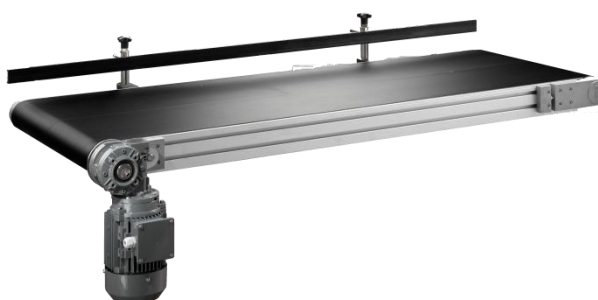

Bandtransportörer

Bandtransportör EBS40

EBS40 är vår storsäljare. Bandtransportörer för transport av lätt och medeltungt styckegods.

Systemet finns i ett antal olika typer av utföranden:

- Direkt drift på drivrullen (D1)
- Direkt drivning och Knife Edge i vändände (D2)
- Indirekt drift på drivrullen (I1)
- Indirekt drivning och Knife Edge i vändände (I2)
- Mittdrift längs sidan på transportören (M1)
- Mittdrift och Knife Edge i vändände (M3)
- **Trummotordrift** med returrulle i diameter 45mm

Se vår [hemsida](#) för förklarande bilder.

EBS40 är uppbyggda av en stomme av aluminiumprofiler med T-spår för enkel infästning av t.ex. sidostyrningar, pushers, givare, ben eller för att fästa upp transportören i ett befintligt stativ.

EBS40 finns i valfria bredder upp till 600mm.

Vill ni att vi bygger den komplett med benstativ, start/stop låda med frekvensstyrning och CE-märkt så gör vi naturligtvis det också.

Bandtransportör EBS80

EBS80 är vår största serie av bandtransportörer för transport av medeltungt och tungt styckegods.

EBS80 är uppbyggda av en stomme av aluminiumprofiler med T-spår för enkel infästning av t.ex. sidostyrningar, pushers, givare, ben eller för att fästa upp transportören i ett befintligt stativ.

EBS80 finns i valfria bredder från 200mm upp till 1200mm.